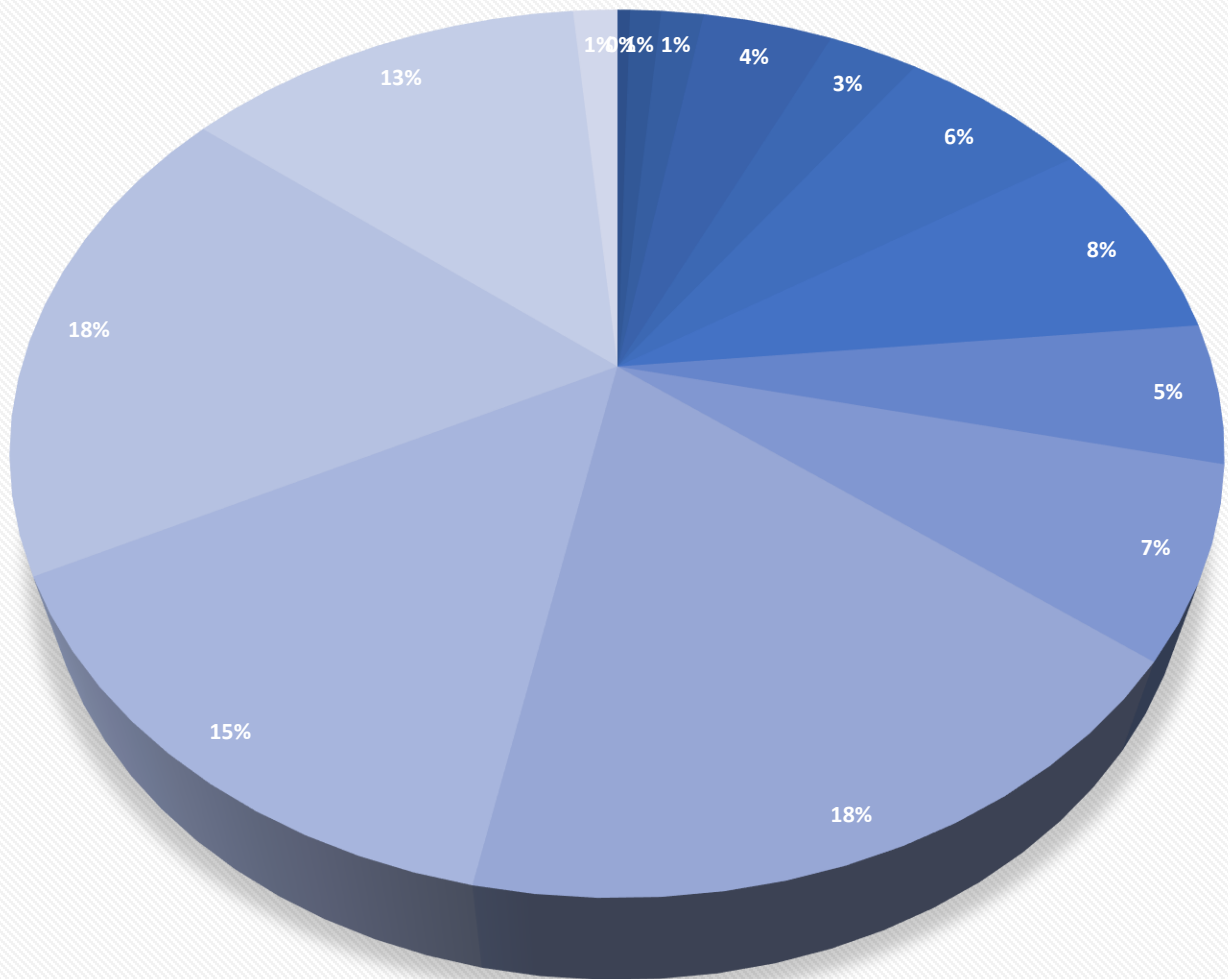

## Struktura portfelja EPF na 30.06.2019. godine

■ Sredstvo ■ RSOD-O-A ■ RSRS-O-A ■ RSRS-O-B ■ RSRS-O-C ■ RSRS-O-D ■ RSRS-O-E ■ RSRS-O-F  
■ RSRS-O-G ■ RSRS-O-H ■ RSRS-O-I ■ RSRS-O-J ■ RSRS-O-K ■ RSRS-O-L ■ TLKM-R-A

## Struktura imovine EPF-a na dan 30.06.2019. godine